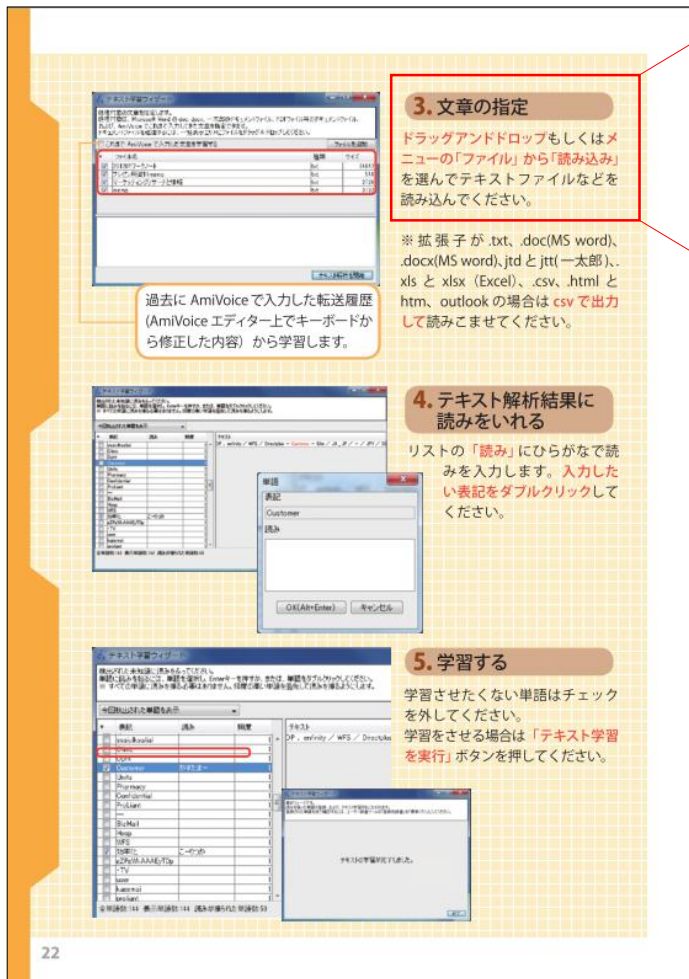

AmiVoice® SP2 取扱説明書 正誤表

22ページの内容に誤りがありました。

3. 文章の指定
ドラッグアンドドロップもしくはメニューの「ファイル」から「読み込み」を選んでテキストファイルなどを読み込んでください。

誤	メニューの「ファイル」から「読み込み」を選んで
正	メニューの「ファイルの追加」を選んで